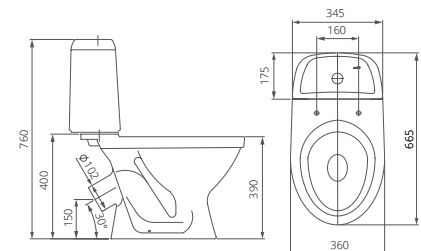

## Унитаз-компакт

Артикул 1.P205.4.S00.00B.F  
Комплектация стандарт:  
бачок с механизмом двухрежимного  
слива, чаша с косым выпуском, сиденье с  
крышкой из полипропилена

Артикул 1.P206.3.S00.00B.F  
Комплектация комфорт  
бачок с механизмом двухрежимного  
слива, чаша с косым выпуском, сиденье с  
крышкой из полипропилена с функцией  
мягкого закрывания