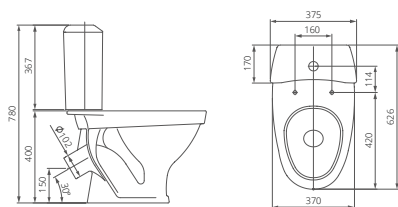

## Унитаз-компакт

Артикул 1.P201.8.S00.00B.F

Комплектация стандарт: бачок с механизмом однорежимного слива, чаша с косым выпуском, сиденье с крышкой из полипропилена

Воронкообразная чаша

Каскадный смыв

Артикул	цвет
1.P201.8.S01.00B.F	крап на белом
1.P201.8.S04.00B.F	салатовый
1.P201.8.S06.00B.F	голубой
1.P201.8.S07.00B.F	бежевый