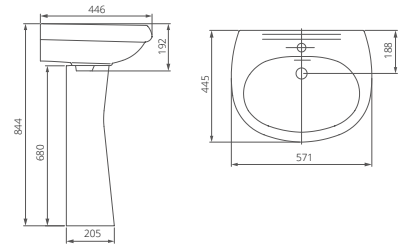

## Пьедестал

Артикул 1.3601.7.S00.00B.0

Артикул цвет

-  1.3111.7.S01.10B.0 крап на белом
-  1.3601.7.S01.00B.0 крап на белом
-  1.3111.7.S04.10B.0 салатовый
-  1.3601.7.S04.00B.0 салатовый
-  1.3111.7.S06.10B.0 голубой
-  1.3601.7.S06.00B.0 голубой
-  1.3111.7.S07.10B.0 бежевый
-  1.3601.7.S07.00B.0 бежевый