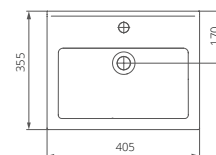

Мебельный умывальник

Артикул 1.3117.7.S00.11B.0

Комплектация с отверстием перелива,
с отверстием для смесителя,
возможна установка на кронштейны