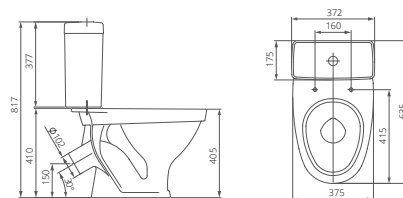

Артикул

цвет

1.P205.2.S01.00B.F

крап на белом