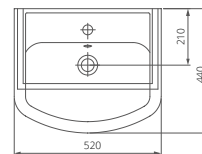

Мебельный умывальник

Артикул 1.3120.1.S00.11B.0

Комплектация с отверстием перелива,
с отверстием для смесителя