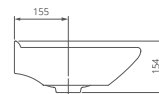

Раукомойник

Артикул 1.3131.0.S00.10B.0

Комплектация без отверстия перелива,
с отверстием для смесителя