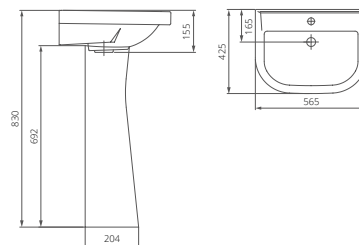

Пьедестал

Артикул 1.3601.2.S00.00B.0

Унитаз-компакт

Артикул 1.P215.5.S00.00B.F

Комплектация стандарт:
бачок с механизмом однорежимного слива, чаша с горизонтальным выпуском, сиденье с крышкой из полипропилена

Тарельчатая чаша

Каскадный смыв