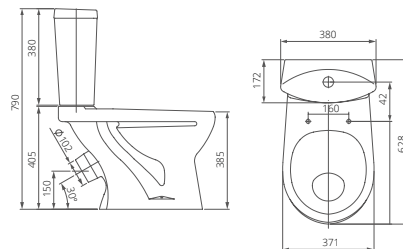

Артикул

цвет

1.P401.3.S01.00B.F

крап на белом