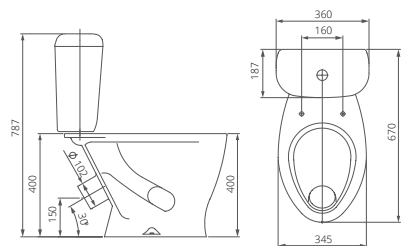

Артикул цвет

- 1.P401.7.S01.00B.F крап на белом
- 1.P401.7.S04.00B.F салатовый
- 1.P401.7.S06.00B.F голубой
- 1.P401.7.S07.00B.F бежевый