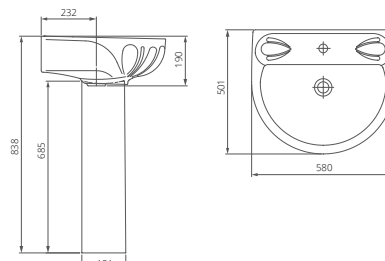

Пьедестал

Артикул 1.3601.8.S00.00B.0